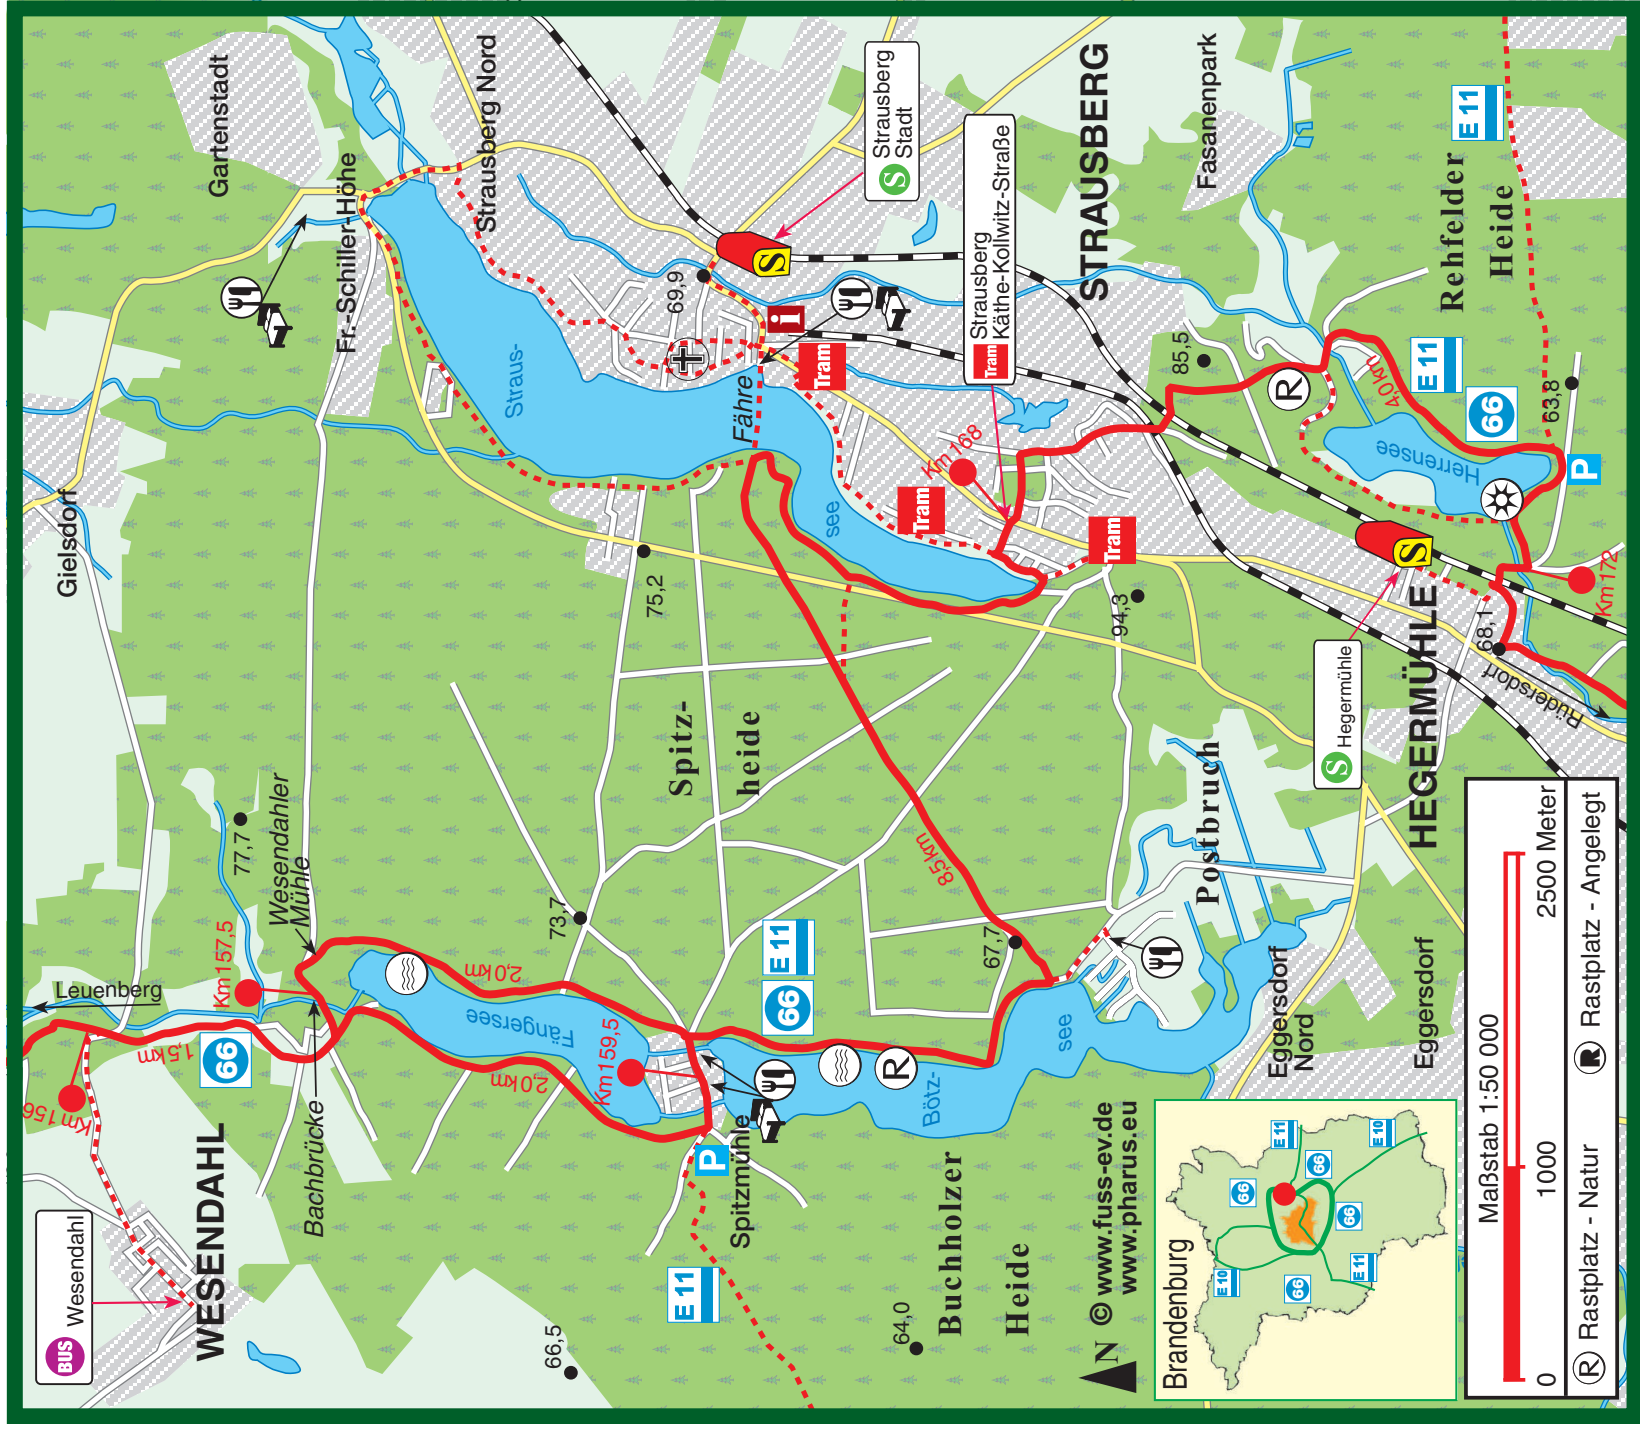

 Wesendahl 13,5 km  Strausberg (Käthe-Kollwitz-Straße) 4,5 km  Hegermühle

Maßstab 1:50 000
 0 1000 2500 Meter
 (R) Rastplatz - Natur (P) Rastplatz - Angelegt

© www.fuss-ev.de
 www.pharus.eu